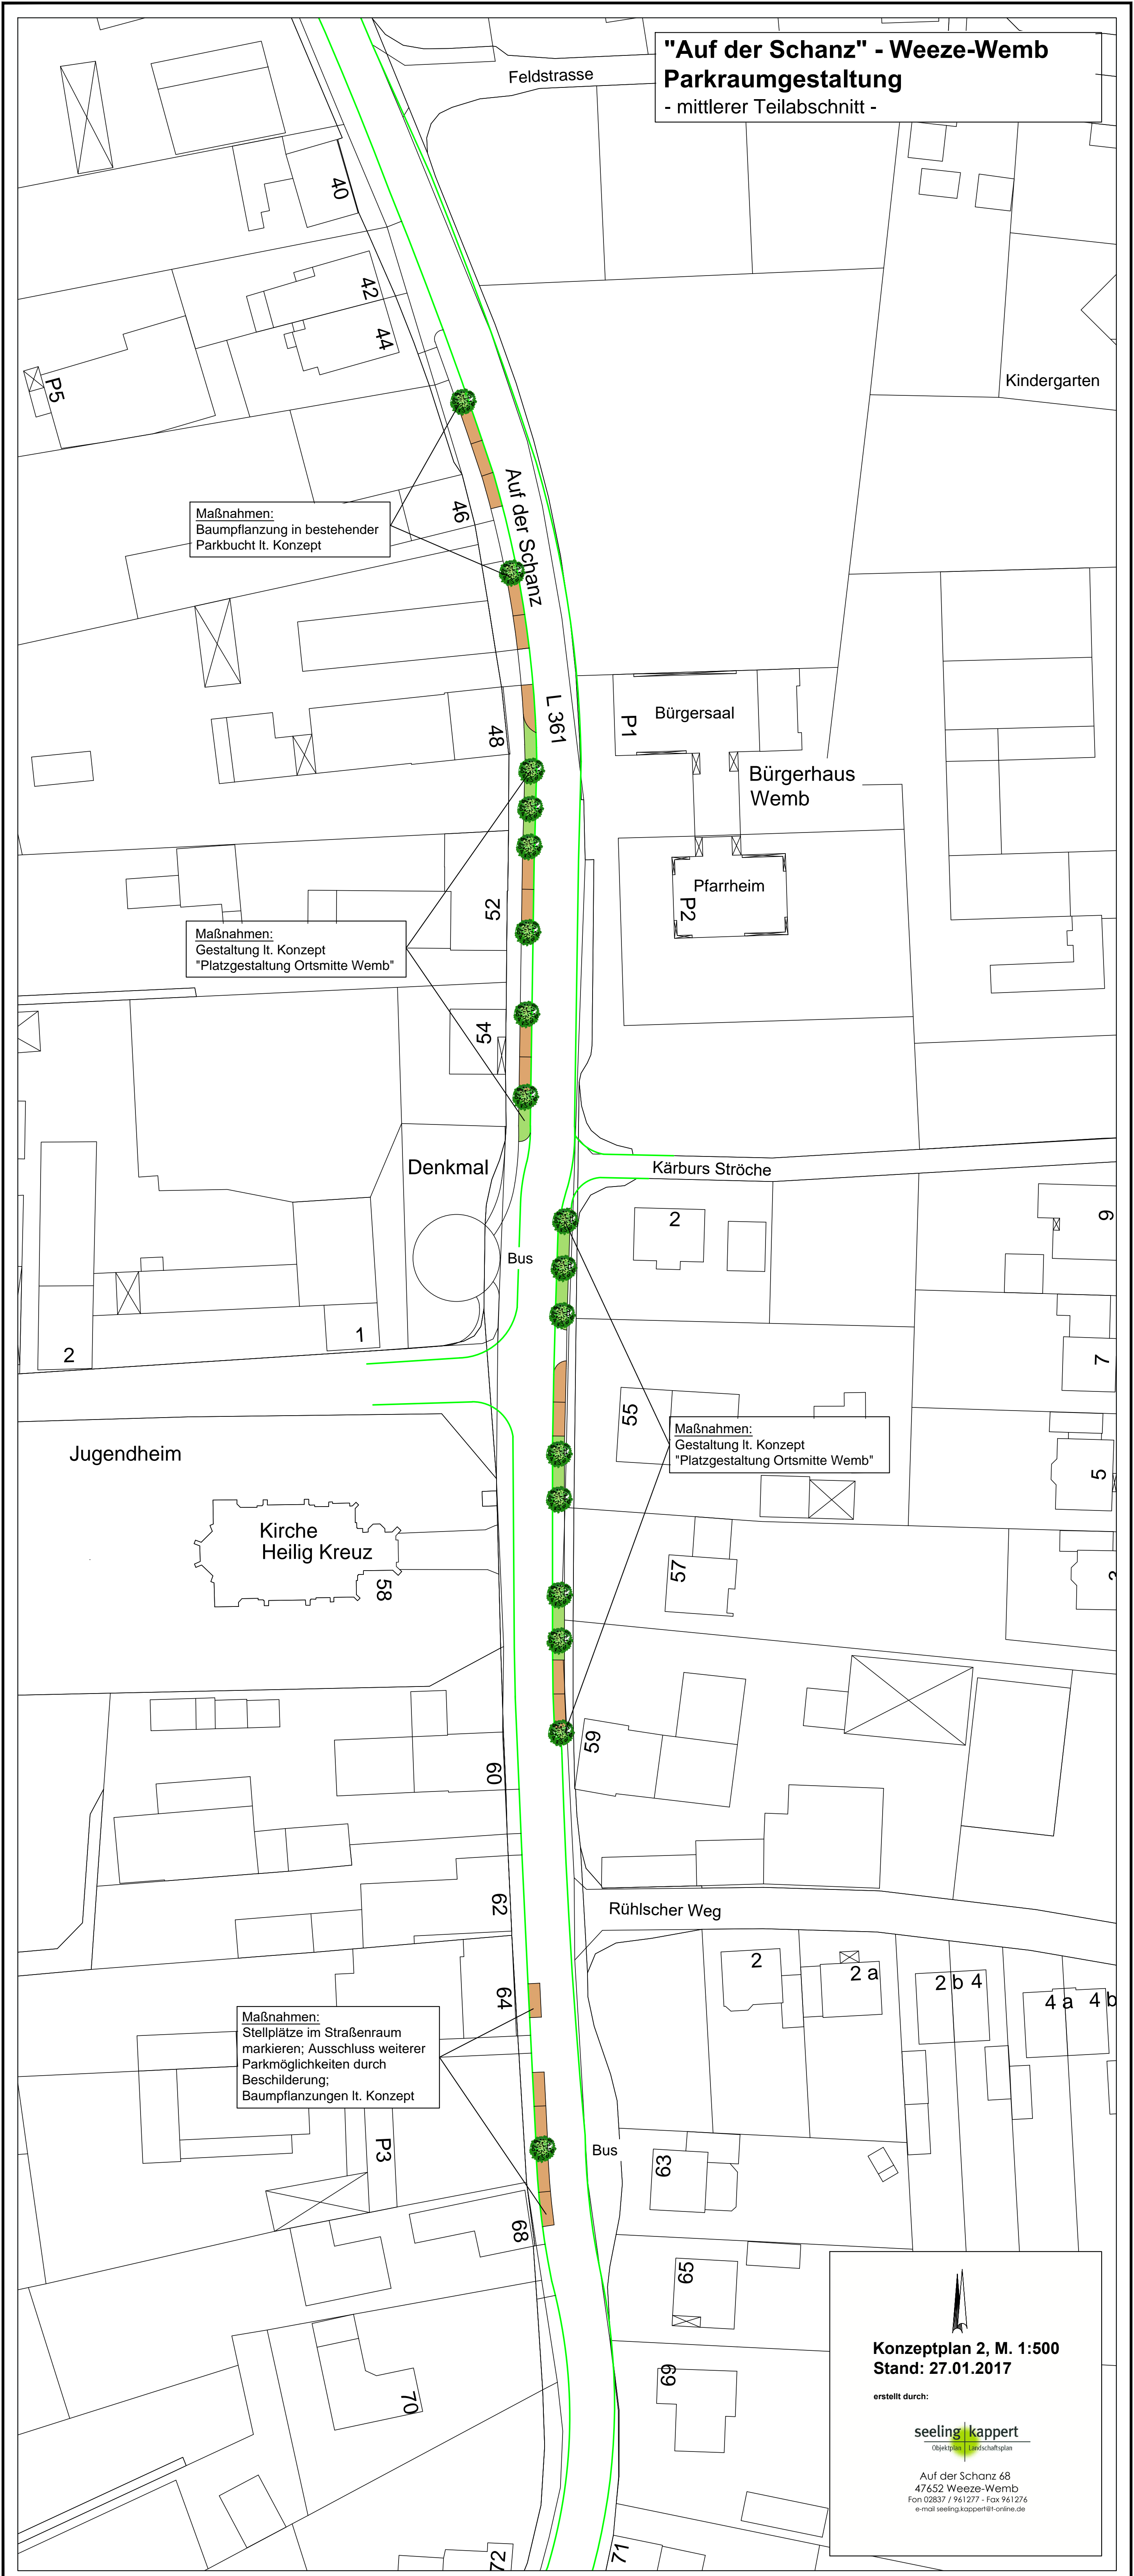

**"Auf der Schanz" - Weeze-Wemb
Parkraumgestaltung
- mittlerer Teilabschnitt -**

**Konzeptplan 2, M. 1:500
Stand: 27.01.2017**

erstellt durch:
seeling kappert
Objektplan | Landschaftsplan